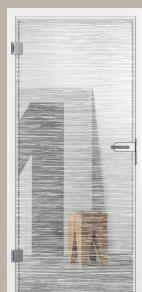

Interiérové dvere

Vrátane motívov dverí európskej jednotky pre konštrukčné prvky

HÖRMANN

Objavte nový pocit domova

BaseLine
Duradecor, biely lak
RAL 9016

BaseLine
Duradecor štruktúra,
matná biela

BaseLine
Lak farba biela
RAL 9016

BaseLine
Dyha z pravého dreva
Horský dub matný lak

DesignLine
Concepto
Ultramatná
antracitová sivá

DesignLine
Concepto
Gloss svetlosivá

DesignLine
Concepto
Bridlica biela

DesignLine
ConceptoGlass
Bridlica biela

DesignLine
Concepto
Štruktúra plátna,
sivohnedá (taupe)

DesignLine
ConceptoGlass
Štruktúra plátna,
sivohnedá (taupe)

DesignLine
Groove 16
Lak farba biela
RAL 9016

DesignLine
GrooveGlass 16
s čírymi okrajmi

DesignLine
Stripe
Duradecor, biely lak
RAL 9016

DesignLine
Steel 29
Duradecor, biely lak
RAL 9016

DesignLine
Pure
Duradecor, biely lak
RAL 9016

ClassicLine
Georgia 1
Duradecor, biely lak
RAL 9016

ClassicLine
Montana 4
s výrezom na sklo
Lak farba biela
RAL 9016